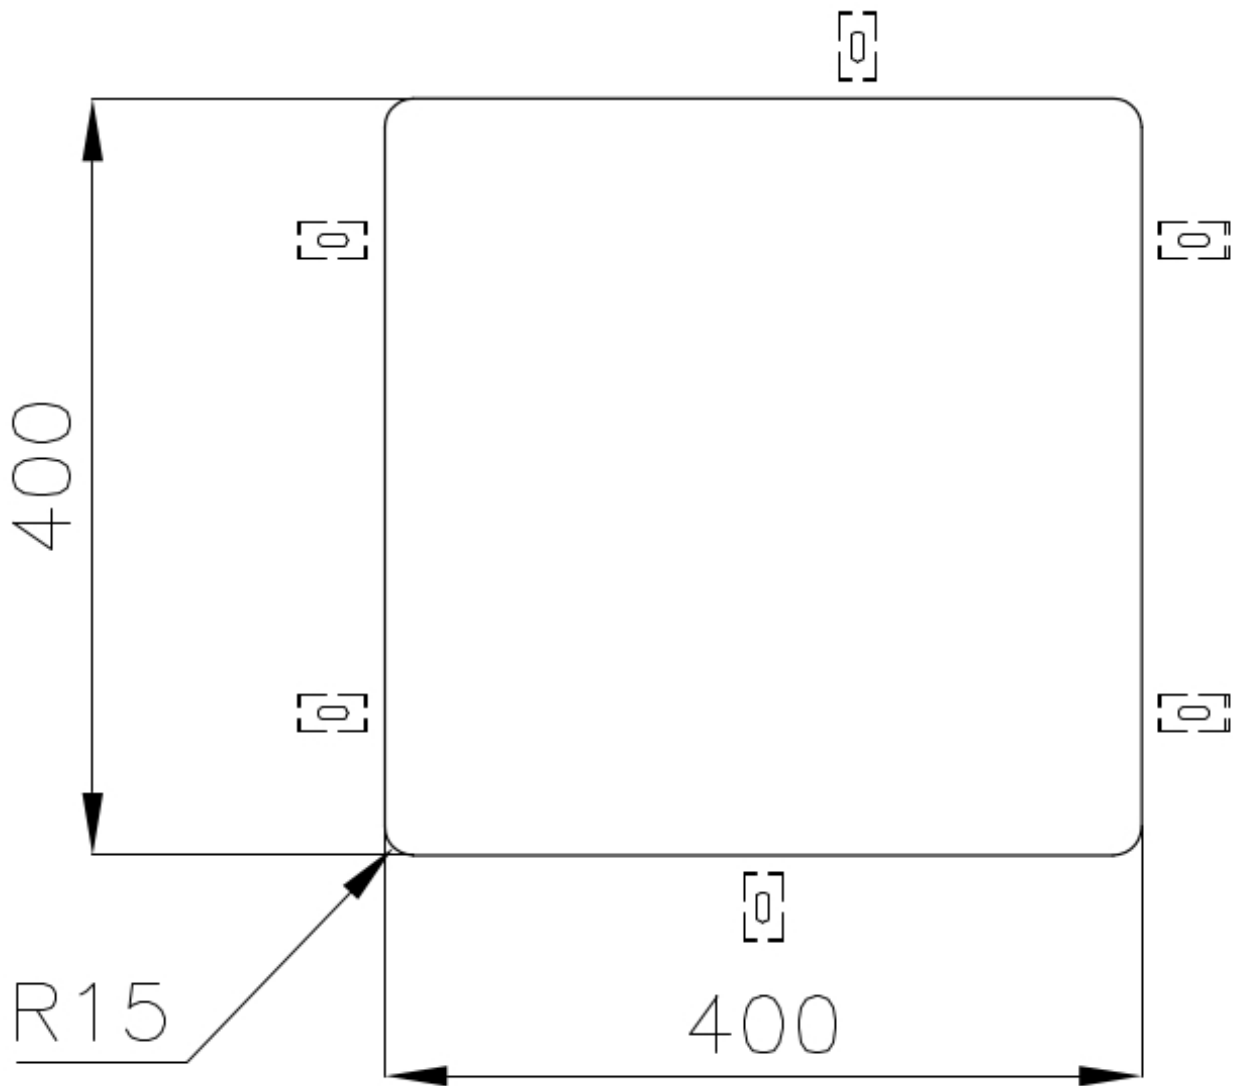

Cut out size
Dimensioni per foratura top

GALLERIA FOTOGRAFICA